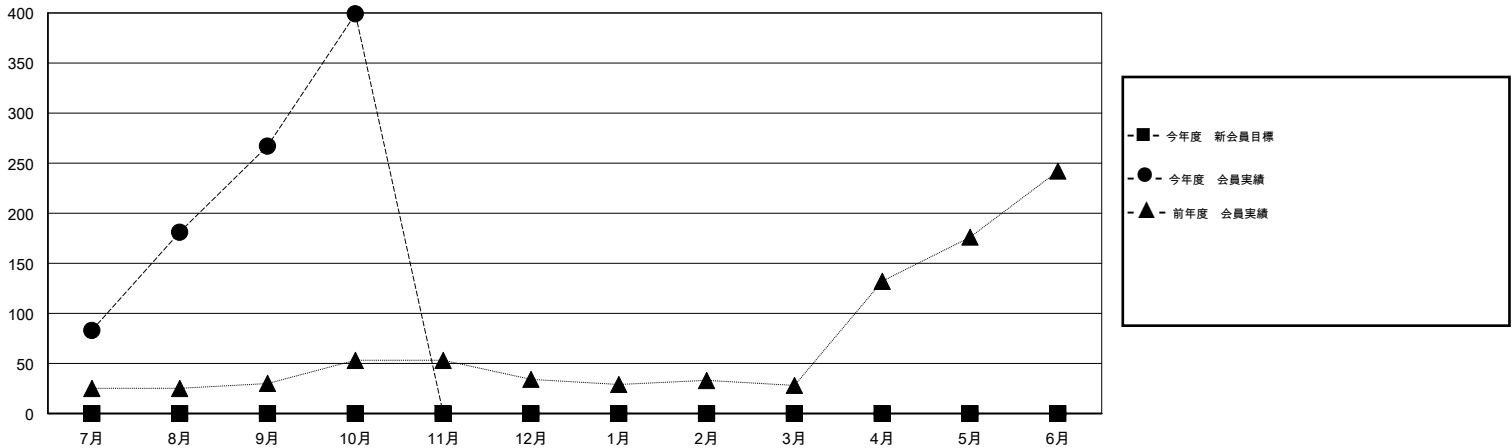

MONTHLY MEMBERSHIP PROGRESS REPORT

District 337 B

Results as of: 10/31/2014

GMT: Chikao Suzuki

地域 JAPAN

GMT会則地域 5-Jap

クラブ					名				
結果: 2014-2015					結果: 2014-2015				
四半期	新クラブ目標	新クラブ	解散クラブ	純増/減	四半期	新会員目標	チャーターメン バー/新会員	退会者	純増/減
7月/8月/9月	0	0	0	0	7月/8月/9月	0	314	47	267
10月/11月/12月	0	0	0	0	10月/11月/12月	0	143	11	132
1月/2月/3月	0	0	0	0	1月/2月/3月	0	0	0	0
4月/5月/6月	0	0	0	0	4月/5月/6月	0	0	0	0

新クラブ目標及び実績累計

会員目標及び実績累計

解散クラブ: 0	52 CLUBS OF 69 一名以上の新会員を登録	男女別
退会者		男性 2,193 (75.18%)
物故会員 4		女性 724 (24.82%)
クラブ解散 0	健康診断データはこちら	家族会員 1,266
その他 54		世帯主 594
合計 58		世帯主以外 672