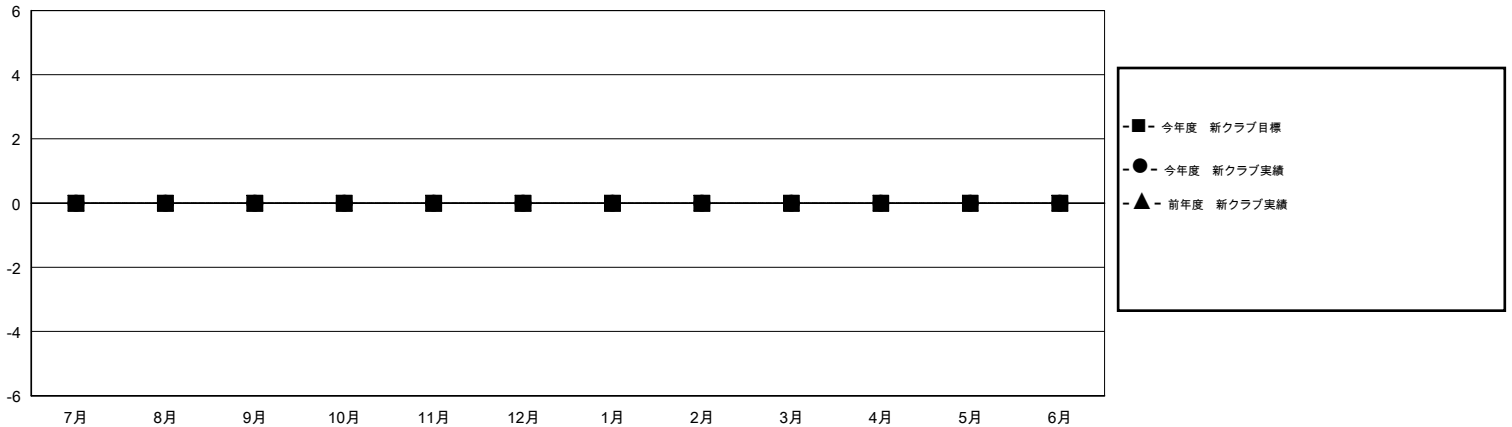

MONTHLY MEMBERSHIP PROGRESS REPORT

District 337 B

Results as of: 10/31/2014

GMT: Chikao Suzuki

地域 JAPAN

GMT会則地域 5-Jap

クラブ					名				
結果: 2014-2015					結果: 2014-2015				
四半期	新クラブ目標	新クラブ	解散クラブ	純増/減	四半期	新会員目標	チャーターメン バー/新会員	退会者	純増/減
7月/8月/9月	0	0	0	0	7月/8月/9月	0	314	47	267
10月/11月/12月	0	0	0	0	10月/11月/12月	0	143	11	132
1月/2月/3月	0	0	0	0	1月/2月/3月	0	0	0	0
4月/5月/6月	0	0	0	0	4月/5月/6月	0	0	0	0

新クラブ目標及び実績累計

会員目標及び実績累計

解散クラブ: 0	52 CLUBS OF 69 一名以上の新会員を登録	男女別
退会者		男性 2,193 (75.18%)
物故会員 4		女性 724 (24.82%)
クラブ解散 0	健康診断データはこちら	家族会員 1,266
その他 54		世帯主 594
合計 58		世帯主以外 672